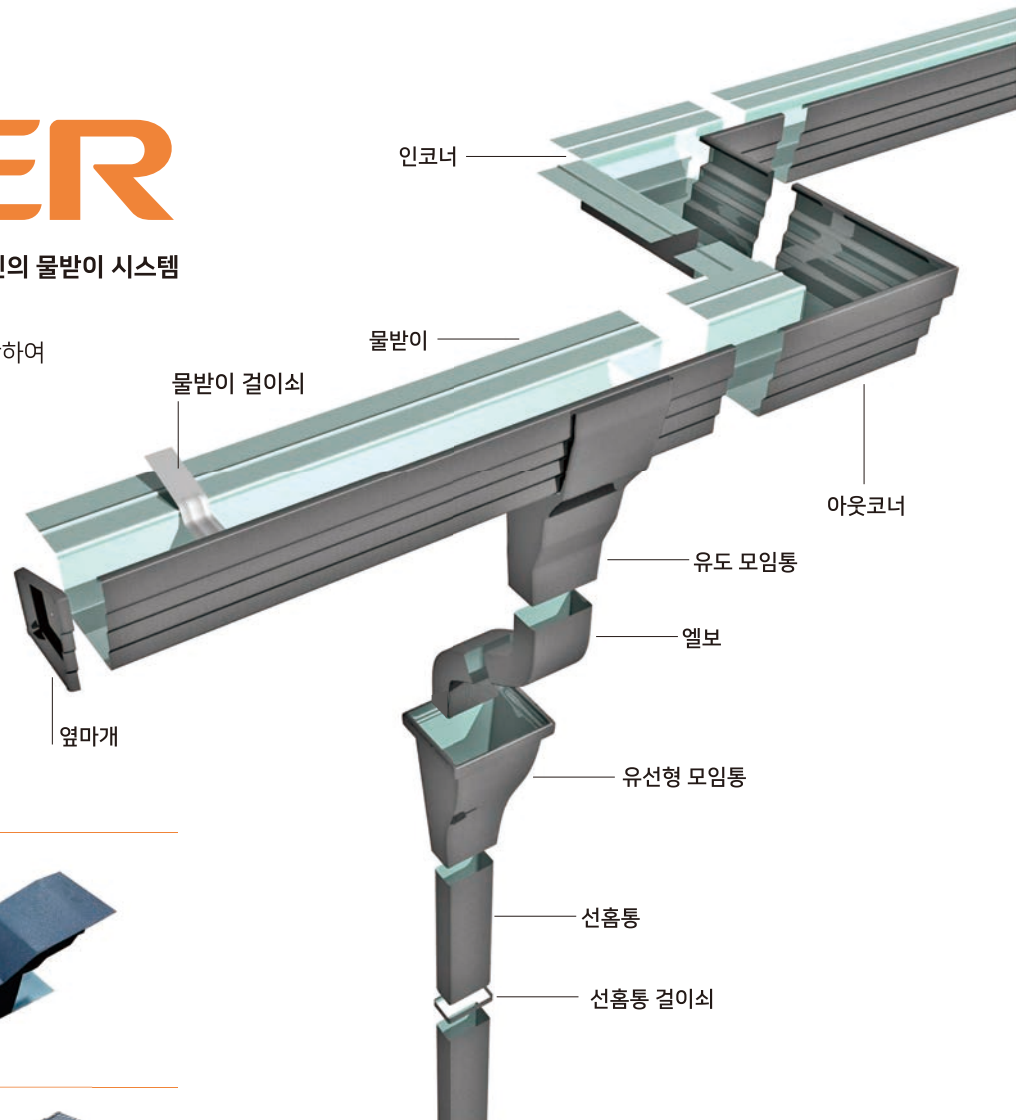

ROSER GUTTER

로자 거터 우수한 내구성, 현대적인 디자인의 물받이 시스템

로자 물받이 시스템은 최신 설비를 사용하여 제작된 아름다운 디자인과 정밀성, 시공성이 우수한 물받이입니다.

최상의 품질 / 최상의 서비스 /

최상의 운송서비스 / 최상의 가격 경쟁력

(주) 로자

www.ROSER.com

서울특별시 강남구 테헤란로 121 원빌딩 12층

TEL 02 566 7663 FAX 02 563 7663

ROSER GUTTER

로자 거터 우수한 내구성, 현대적인 디자인의 물받이 시스템

최신 기술을 적용, 보다 정밀하고 균일한 최상의 제품을 생산하여 하자 발생 위험을 현저히 낮추었습니다. 악천후 기후조건이 고려된 설계를 통하여, 안정적인 빗물 배수와 제품의 내구성을 높였습니다.

로자 거터

<p>물받이</p> 	<p>유도 모임통</p> 
<p>유선형 모임통</p> 	<p>선홍통</p> 
<p>인코너</p> 	<p>엘보</p> 
<p>아웃코너</p> 	<p>옆마개</p> 
<p>물받이 걸이쇠</p> 	<p>선홍통 걸이쇠</p> 