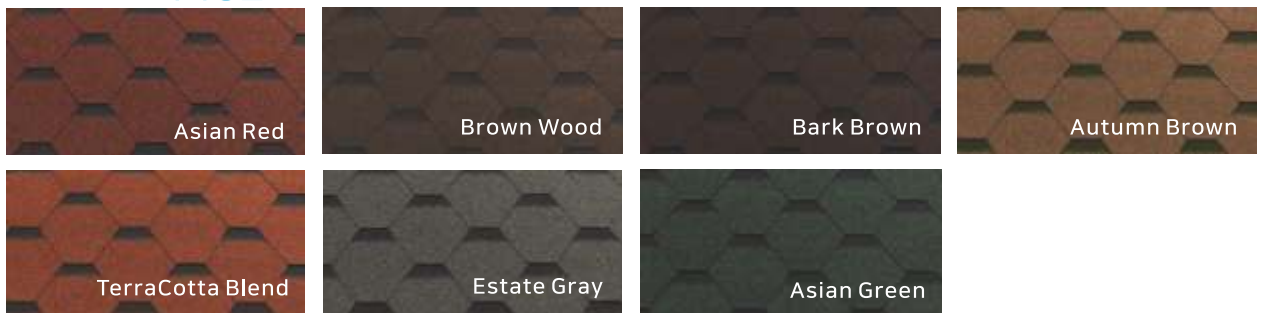

아스팔트 싱글

제품별 품질 보증과 함께, 다양한 스타일과 색상의 차별화

뛰어난 내구성 및 디자인으로 오랫동안 사랑 받고 있는 지붕재 시장의 대표 스테디셀러 제품입니다.

- 오크유로 플러스 전용 칼라 미네랄 그레놀
- 이중 내후성 아스팔트 코팅
- 오크유로 플러스 전용 유리섬유강화 심재
- 고열성 접착본드
- 이형필름

오크유로W 육각싱글

오크유로W 플러스 육각싱글

Faster the Installation, Bigger the Satisfaction, OakEuro W

오크유로W 시리즈는 기존 육각싱글 대비 7% 이상 더 넓어진 시공 노출 면적으로 시공시간을 단축시켜 보다 경제적입니다.

우수한 저온 굴곡성과 시공 유연성, 그리고 포장단위 경량화로 더욱 사랑받는 오크유로W 시리즈 육각싱글은 건축물의 기대수명에 따라 제조사 보증기간 25년의 오크유로W, 15년의 오크유로W 플러스를 선택하여 사용하실 수 있습니다. 북유럽형 지붕 스타일을 모티브로 디자인 한 오크유로W 시리즈 육각싱글로 여러분의 지붕에 유럽피안 감각을 선사하세요.

오크유로W 육각싱글

오크유로W 플러스 육각싱글