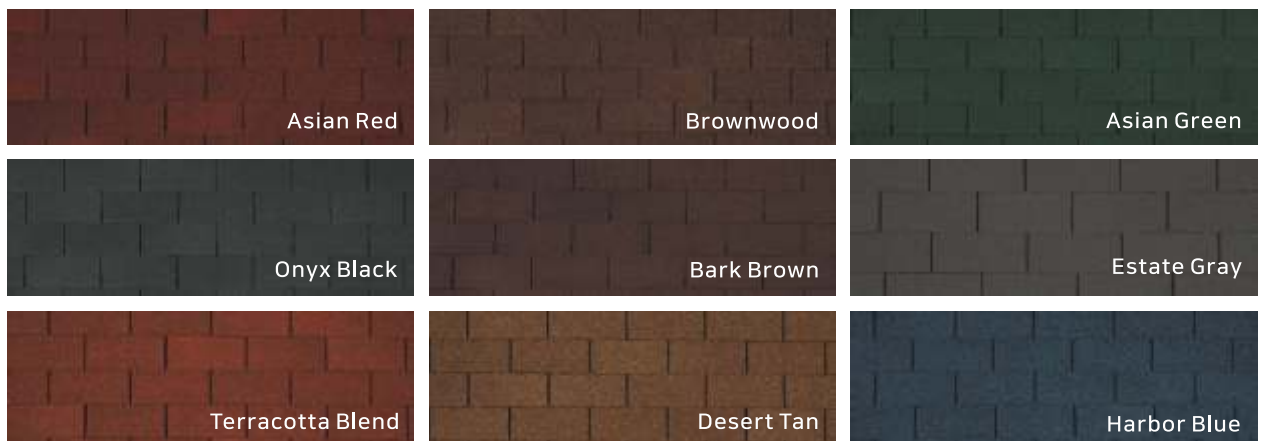

ROSER 아스팔트 싱글

Asphalt Shingle

아스팔트 싱글

제품별 품질 보증과 함께, 다양한 스타일과 색상의 차별화

뛰어난 내구성 및 디자인으로 오랫동안 사랑 받고 있는 지붕재 시장의 대표 스테디셀러 제품입니다.

일반싱글

The Right Choice for Both Beauty and Value

간결하고 깔끔한 사각형 모양의 싱글로, 가장 기본적인 싱글입니다. 지붕 전체를 커버하는 용도는 물론, 용마루와 초장전용으로 활용이 가능하고, 다양한 색상 선택의 폭을 보유하고 있습니다. 일반싱글, 사각싱글, 두가지를 합쳐 일반사각싱글이라고도 부릅니다.

클래식 수퍼 일반싱글은 그 이름처럼, 가장 오랜 역사와 전통을 가지고 있는 아스팔트싱글의 기본 지붕재입니다. 심플한 사각형 모양의 일반사각 싱글은, 어떠한 건축물과도 자연스럽게 어우러지며, 다양한 색상 선택 폭이 특징입니다. 클래식 일반싱글 제품은 용마루 전용 싱글로도 활용할 수 있어 더욱 경제적입니다.

오크리지 수퍼 이중싱글

Outstanding Performance with Long-Lasting Beauty