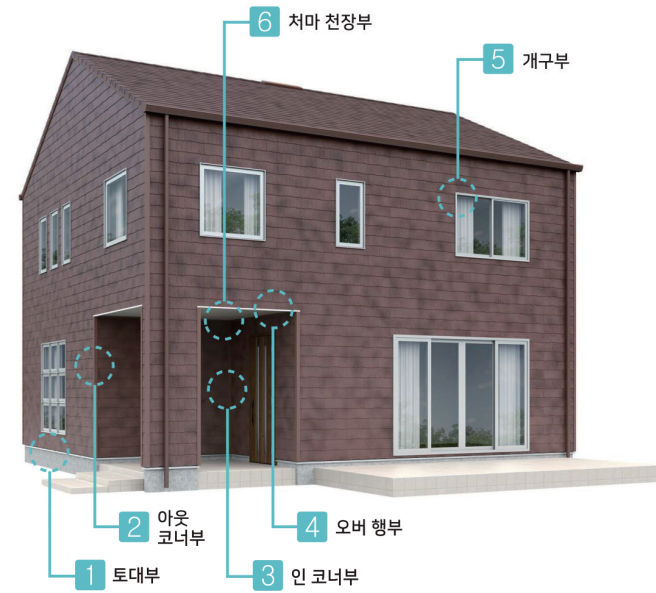

CB월 공법 주요 자리

2 | 아웃 코너부