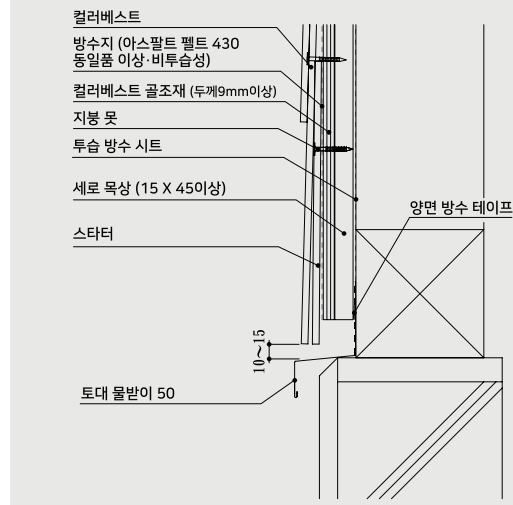

로자 건축기어
 지붕재
 전크
 알루미늄 | 메탈 | 동
 시스템 지붕 | 외벽
 지붕형 천창 | 사다리
 천호 | 도어
 내·외벽재
 CB월
 사이드
 단 · 플린트 보드
 합판 | 각재 | 각관
 후지재
 로자 물받이 | 전크
 슬라트 | 유레터

CB월 공법 주요 자리

2 | 아웃 코너부

<삽입 아웃 코너 장착>

<프리 릿지 아웃 코너 장착>

3 | 인 코너부

4 | 오버행 부분

1 | 토대부

5 | 개구부

6 | 처마 천정부

<철물 장착>

<실링 장착>

* 컬러베스트용 골조재에 시공하는 방수지는 아스팔트 펠트 430 또는 비투습 동일품 이상의 방수 시트를 사용해 주십시오.

로지스틱스 | 인프라 | 운영 | 관리 | 서비스 | 고객지원 | 품질관리 | 안전관리 | 환경관리 | 사회적책임 | 기타

ROOF WALL