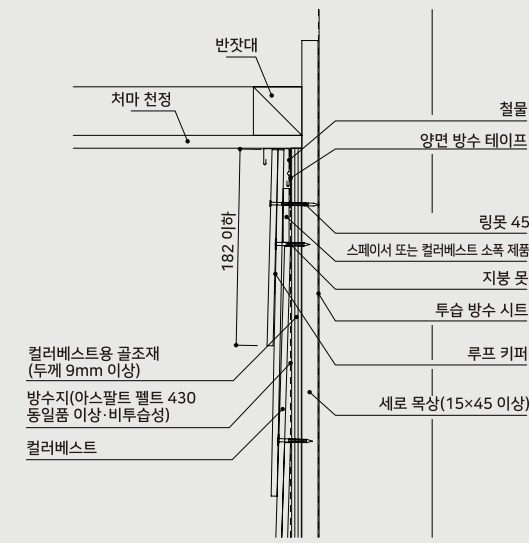

로자 건축기어
 지붕재
 전크
 알루미늄 | 메탈 | 동
 시스템 지붕 | 외벽
 지붕형 천창 | 사다리
 천호 | 도어
 내·외벽재
 CB월
 사이드
 단 · 플린트 보드
 합판 | 각재 | 각관
 후지재
 로자 물받이 | 전크
 슬라트 | 유레터

CB월 공법 주요 자리

2 | 아웃 코너부

<삽입 아웃 코너 장착>

<프리 릿지 아웃 코너 장착>

3 | 인 코너부

4 | 오버행 부분

1 | 토대부

5 | 개구부

6 | 처마 천정부

<철물 장착>

<실링 장착>

* 컬러베스트용 골조재에 시공하는 방수지는 아스팔트 펠트 430 또는 비투습 동일품 이상의 방수 시트를 사용해 주십시오.

로지스틱스 | 인프라 | 운영 | 관리 | 서비스 | 고객지원 | 품질관리 | 안전관리 | 환경관리 | 사회적책임 | 기타

ROOF WALL