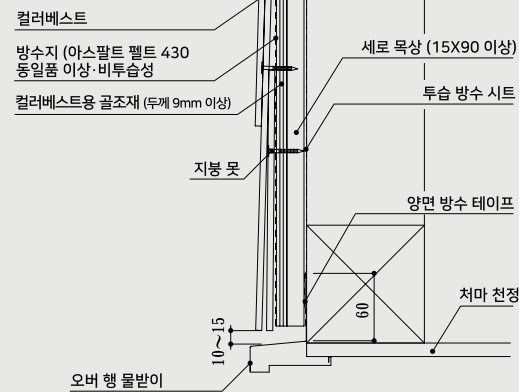

로자 건축기어
 지붕재
 전크
 알루미늄 | 메탈 | 동
 시스템 지붕 | 외벽
 지붕형 천창 | 사다리
 천호 | 도어
 내·외벽재
 CB월
 사이드
 단 · 플린트 보드
 합판 | 각재 | 각관
 후지재
 로자 물받이 | 전크
 슬라트 | 유레터

CB월 공법 주요 자리

2 | 아웃 코너부

<삽입 아웃 코너 장착>

<프리 릿지 아웃 코너 장착>

3 | 인 코너부

4 | 오버행 부분