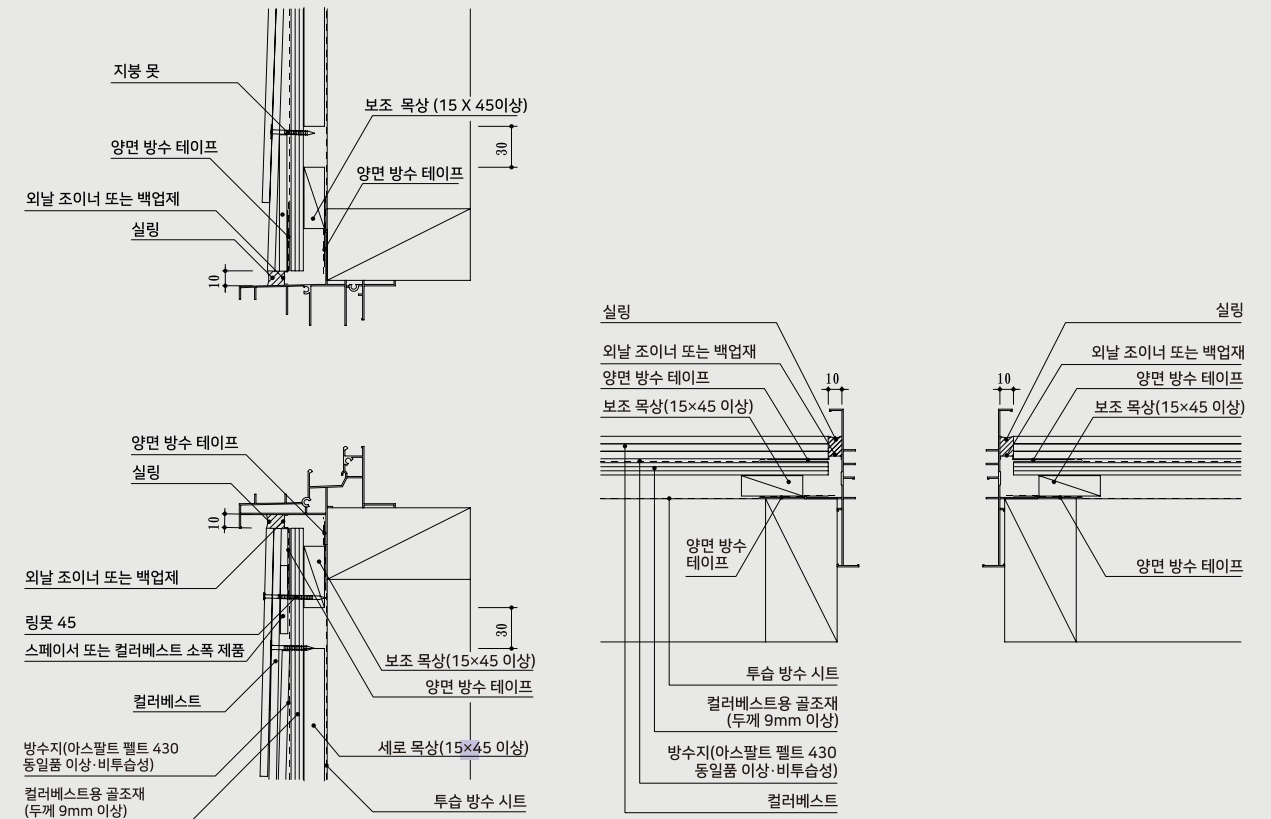

로자 건축기어
 지붕재
 전크
 알루미늄 | 메탈 | 동
 시스템 지붕 | 외벽
 지붕형 천창 | 사다리
 천호 | 도어
 내·외벽재
 CB월
 사이드
 단 · 플린트 보드
 합판 | 각재 | 각관
 후지재
 로자 물받이 | 전크
 슬라트 | 유레터

CB월 공법 주요 자리

2 | 아웃 코너부

<삽입 아웃 코너 장착>

<프리 릿지 아웃 코너 장착>

3 | 인 코너부

4 | 오버행 부분

1 | 토대부

5 | 개구부

6 | 처마 천정부

<철물 장착>

<실링 장착>

* 컬러베스트용 골조재에 시공하는 방수지는 아스팔트 펠트 430 또는 비투습 동일품 이상의 방수 시트를 사용해 주십시오.

로지스틱스 | 인프라 | 운영 | 관리 | 서비스 | 고객지원 | 품질관리 | 안전관리 | 환경관리 | 사회적책임 | 기타

ROOF WALL