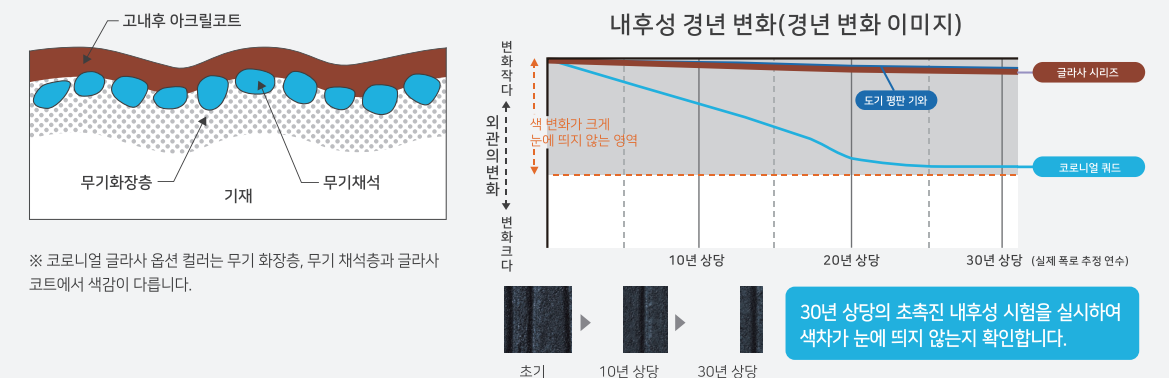

건물의 총 무게를 가볍게하여 지진시의 흔들림을 경감

지진이 발생했을 때, 건물의 중량이 무거울수록 지진의 힘을 강하게 받아 건물의 진동이 커집니다. CB 벽 공법은 몰탈 외벽에 비해 건물의 총 중량을 억제할 수 있어, 지진 시에 건물에 가해지는 부하를 경감시킬 수 있고 주거 공간에 감진 효과를 가져옵니다.

※ 프리미엄 글라사 시리즈 77kg/평, 글라사 시리즈 68kg/평, 골조재 비중 0.7로 산출

글라사 시리즈는 「무기 3층 구조」로 색바램을 억제

컬러베스트의 글라사 시리즈는 무기 안료를 혼합한 무기 화장층, 미세한 돌을 유약 가공처리한 무기 채석층, 무기계 도막 글라사코트 등 3중 색바램 대책을 적용한 독자적인 화장층을 채택하여 발색, 광택미를 오랜 시간 계속 유지합니다.

코로니얼 쿼드는 2개의 무기층으로 색감을 유지. 코로니얼 쿼드에 채택된 탑 코트는 고내후 아크릴 코트, 자외선으로 인해 도장면이 열화되어도 그 아래에는 글라사 코트와 동일한 2개의 무기층이 있으므로, 가령 탑 코트가 열화되어도 색감을 계속 유지합니다.