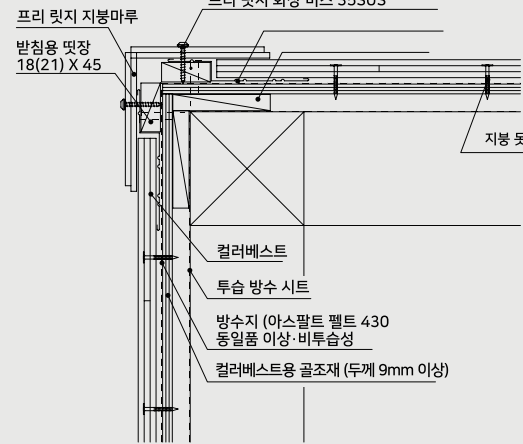

로자 건축기어
 지붕재
 전크
 알루미늄 | 메탈 | 동
 시스템 지붕 | 외벽
 지붕형 천창 | 사다리
 천호 | 도어
 내·외벽재
 CB월
 사이드
 단 · 플린트 보드
 합판 | 각재 | 각관
 후지재
 로자 물받이 | 전크
 슬라트 | 유레터

CB월 공법 주요 자리

2 | 아웃 코너부

<삽입 아웃 코너 장착>

<프리 릿지 아웃 코너 장착>

3 | 인 코너부

4 | 오버행 부분

1 | 토대부

5 | 개구부

6 | 처마 천정부

<철물 장착>

<실링 장착>

* 컬러베스트용 골조재에 시공하는 방수지는 아스팔트 펠트 430 또는 비투습 동일품 이상의 방수 시트를 사용해 주십시오.

로지스틱스 | 인프라 | 운영 | 관리 | 서비스 | 고객지원 | 품질관리 | 안전관리 | 환경관리 | 사회적책임 | 기타

ROOF WALL