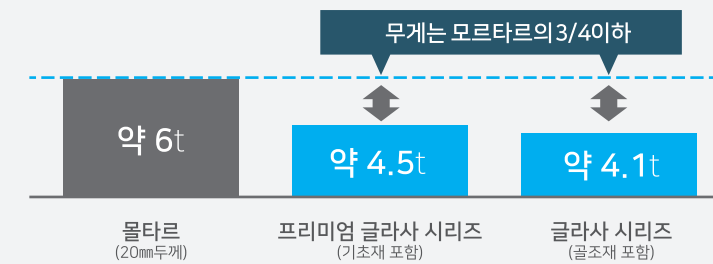

건물의 총 무게를 가볍게하여 지진시의 흔들림을 경감

지진이 발생했을 때, 건물의 중량이 무거울수록 지진의 힘을 강하게 받아 건물의 진동이 커집니다. CB 벽 공법은 몰탈 외벽에 비해 건물의 총 중량을 억제할 수 있어, 지진 시에 건물에 가해지는 부하를 경감시킬 수 있고 주거 공간에 감진 효과를 가져옵니다.

※ 프리미엄 글라사 시리즈 77kg/평, 글라사 시리즈 68kg/평, 골조재 비중 0.7로 산출