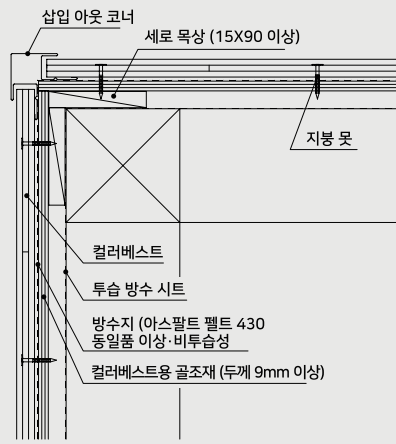

품명		아웃 코너	인 코너	엔드캡	롱 스타터
부자재					
품번	블랙	B237W1D	B237W1C	B237W1E	KLGB832 ● 블랙
	화이트	B237W2D	B237W2C	B237W2E	KLGB839 ○ 화이트
	브라운	B237W3D	B237W3C	B237W3E	KLGB831 ● 브라운
	그레이	B237W4D	B237W4C	B237W4E	KLGB835 ● 그레이
포장 들이 개수	4개/상자	4개/상자	2개/봉(좌·우 각 1개)	5개/상자	

로자 건축기어
 지붕재
 전크
 알루미늄 | 메탈 | 동
 시스템 지붕 | 외벽
 지붕형 천창 | 사다리
 천호 | 도어
 내·외벽재
 CB월
 사이드
 단 · 플린트 보드
 합판 | 각재 | 각관
 후지재
 로자 물받이 | 전크
 슬라트 | 유레터

CB월 공법 주요 자리

2 | 아웃 코너부

<삽입 아웃 코너 장착>

<프리 릿지 아웃 코너 장착>

3 | 인 코너부

4 | 오버행 부분