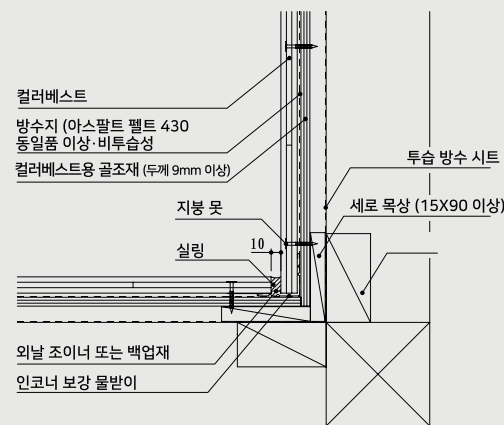

로자 건축기어
 지붕재
 전크
 알루미늄 | 메탈 | 동
 시스템 지붕 | 외벽
 지붕형 천창 | 사다리
 천호 | 도어
 내·외벽재
 CB월
 사이드
 단 · 플린트 보드
 합판 | 각재 | 각관
 후지재
 로자 물받이 | 전크
 슬라트 | 유레터

CB월 공법 주요 자리

2 | 아웃 코너부

<삽입 아웃 코너 장착>

<프리 릿지 아웃 코너 장착>

3 | 인 코너부

4 | 오버행 부분

1 | 토대부

5 | 개구부

6 | 처마 천정부

<철물 장착>

<실링 장착>

* 컬러베스트용 골조재에 시공하는 방수지는 아스팔트 펠트 430 또는 비투습 동일품 이상의 방수 시트를 사용해 주십시오.

로지스틱스 | 인프라 | 운영 | 관리 | 서비스 | 고객지원 | 품질관리 | 안전관리 | 환경관리 | 사회적책임 | 기타

ROOF WALL