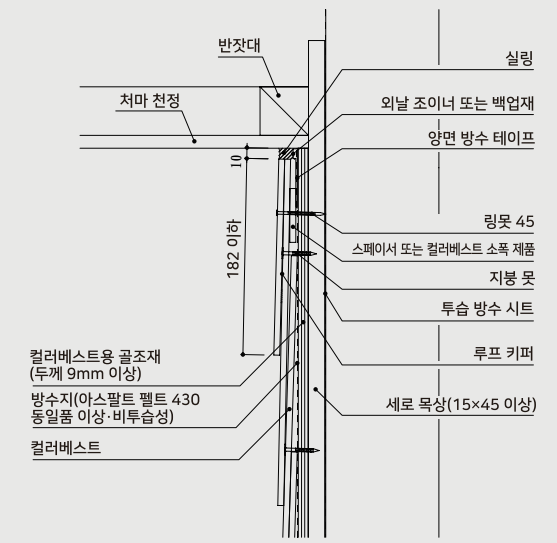

로자 건축기어
 지붕재
 전크
 알루미늄 | 메탈 | 동
 시스템 지붕 | 외벽
 지붕형 천창 | 사다리
 천호 | 도어
 내·외벽재
 CB월
 사이드
 단 · 플린트 보드
 합판 | 각재 | 각관
 후지재
 로자 물받이 | 전크
 슬라트 | 유레터

CB월 공법 주요 자리

2 | 아웃 코너부

<삽입 아웃 코너 장착>

<프리 릿지 아웃 코너 장착>

3 | 인 코너부

4 | 오버행 부분

1 | 토대부

5 | 개구부

6 | 처마 천정부

<철물 장착>

<실링 장착>

* 컬러베스트용 골조재에 시공하는 방수지는 아스팔트 펠트 430 또는 비투습 동일품 이상의 방수 시트를 사용해 주십시오.

로지스틱스 | 인프라 | 운영 | 관리 | 서비스 | 고객지원 | 품질관리 | 안전관리 | 환경관리 | 사회적책임 | 기타

ROOF WALL