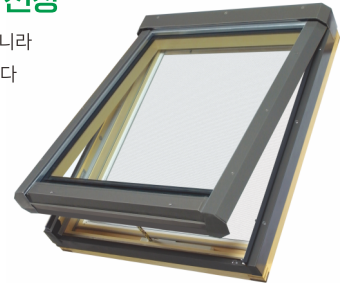

샷시 하부에 핸들이 있기 때문에 보다 더 높게 설치가 가능합니다.

높은 에너지 절약

삼중 챔버 U8 복층 유리를 사용한 FAKRO 패시브 하우스용 지붕창 FTT U8 Thermo <에너지 효율 : Uw = 0,58 W/m²K (R 값 9.8)>

FX Z3 FIXED SKYLIGHT

FAKRO DECK MOUNTED

◆ FAKRO 고정식 천창

고정 천창의 주 목적은 자연 채광의 활용입니다.
빛이 잘 들어오지 않는 복도나 계단실과 같은 공간의
천정에 창을 내어 건물내부에 채광 가능하도록
설계된 시스템 창호입니다.

<설치각도 15° ~ 85°>

<운송비 및 설치비 별도 / VAT포함>

RC 콘크리트구조	62 x 98	62 x 118	83 x 118	
개구부 크기 [cm] (목조기준)	57 x 96	57 x 116	77 x 116	
천창 규격 [cm]	62 x 98	62 x 118	83 x 118	
가격	FX Z3 창	₩415,800	₩546,480	₩689,040
	① EL 후레싱<임글용>	₩118,800	₩130,680	₩154,440
	② EH-A 후레싱<기와용>	₩237,600	₩249,480	₩261,360

FV Z3 VENTING SKYLIGHT

FAKRO DECK MOUNTED

◆ FAKRO 수동 개폐형 천창

FV 수동 개폐형 천창은 자연채광 뿐만 아니라
집안의 공기를 순환시키는데 도움을 줍니다

<설치각도 15° ~ 85°>

※ SZS 폴대

※ 크랭크 핸들

수동으로 개폐하는 폴대 및 크랭크 핸들 <별도 판매>