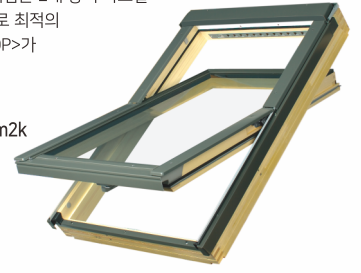

<3중유리에너지효율: Uw=0.97W/m²K>

<운송비 및 설치비 별도 / VAT포함>

RC 콘크리트구조	67 x 90	67 x 110	90 x 130
개구부 크기 [cm] (목조기준)	59 x 82	59 x 102	82 x 122
지붕창 규격 [cm]	55 x 78	55 x 98	78 x 118
가격	FTP V U3 창 <2중 유리>	₩683,100	₩724,680
	FTP V U5 창 <3중 유리>	-	₩1,024,650
	① ELV 후레싱<심클용>	₩157,960	₩163,900
	② EHN A 후레싱<기와용>	₩218,570	₩232,870
	③ EEV 후레싱<메탈용>	₩241,120	₩255,420