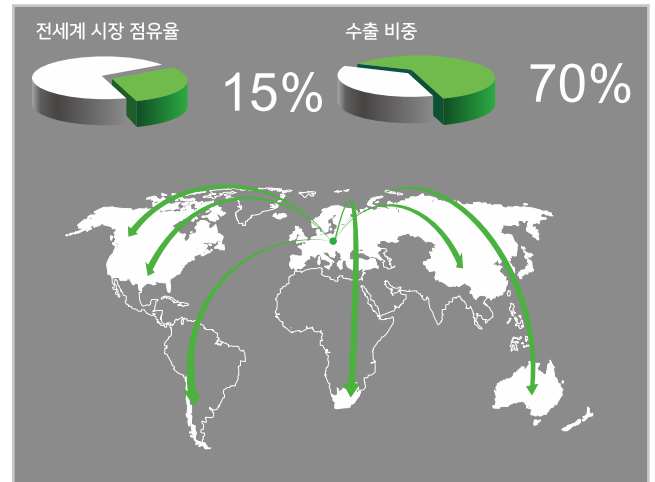

FAKRO 파크로

FAKRO는 폴란드에서 가장 큰 지붕 창문 제조업체이고 세계적으로 가장 잘 알려진 생산업체 중 하나입니다. FAKRO는 90년대 초 폴란드 노비사츠에서 스카이라이트와 지붕 창문을 제조하겠다는 회사 창업자의 아이디어로 시작하여, 현재는 13개 외국 자회사, 폴란드 내 7개 제조회사 및 5개의 해외 제조사에서 총 3천 명 이상을 고용하고 있는 거대기업이 되었습니다. 회사가 지금의 모습으로 성장하기까지 제품연구, 생산공정 개선 및 최고 품질의 원재료 선택은 지속하여 왔습니다.

오늘날 폴란드에서 판매되는 2개 제품 중 하나는 FAKRO의 제품이고 전 세계적으로는 5개 중 하나는 FAKRO 로고가 새겨진 것입니다

FAKRO의 제품은 수많은 인증서와 수상 경력이 말해주듯 업계를 선도하는 장인 정신, 내구성 및 높은 미적 가치로 인정받고 있습니다. FAKRO는 지속해서 생산공정을 개선하고 있습니다. FAKRO 제품에 녹아 들어간 첨단 기술에 대한 끈질긴 연구는 회사에서 근무하는 수십 명의 개발 역원이 없었다면 불가능했을 것입니다.

내부 실험실에서 FAKRO 제품들은 가장 철저한 시험과정을 거칩니다. FAKRO 제품을 동결, 가열, 침수, 다시 짜내어 최대한도로 인장 시킨 후 다시 동결·가열하는 등의 여러 가지 시험을 합니다. 확실한 결과를 얻기 위한 이러한 노력으로 인하여 제품의 안전성과 내구성 및 품질을 계속해서 향상되고 있습니다.

규정 준수 CODE COMPLIANCE

표준 FAKRO 천창(FX, FV, FVE)은 국제 건축 규정 (IBC) / 국제 주택 규정 (IBC) / 국제 에너지 보존 규정 (IECC)을 준수합니다. 상기 규정 준수에 대한 확인서로서, FAKRO 제품은 IAPMO UES #0268을 수여 받았습니다. FAKRO의 지붕창 FWU 24/46은 비상구용 지붕창문(비상 출구용 창문)으로써 공식적인 인정을 받았습니다.

관련된 모든 인증 내용은 인터넷 홈페이지 www.fakrousa.com 또는 www.fakro.ca에서 확인이 가능합니다.

품질관리 QUALITY CONTROL

FAKRO 창은 최상급 품질의 자재와 부품으로 만들어지며 첨단 기술과 최신형 생산라인을 이용하여 제조됩니다. 생산 각 단계에서 모니터링 가능한 시스템을 통해 높은 품질관리가 가능하며, 최상의 품질보증을 가능하게 합니다. FAKRO의 기술과 내부 품질시스템 및 간단한 설치방법은 고객에게 최고의 만족감을 제공해 드립니다.