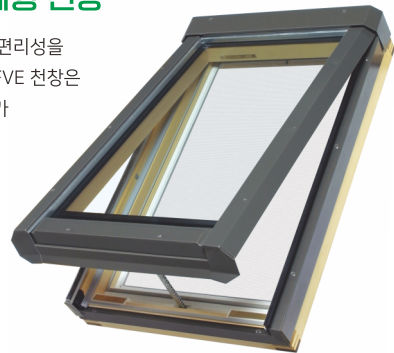

<방충망 기본 장착>

FVE Z3 VENTING ELECTRIC SKYLIGHT

FAKRO DECK MOUNTED

◆ FAKRO 자동 개폐형 천창

FVE 자동 개폐형 천창은 사용상의 편리성을
제공합니다. 리모콘으로 작동되는 FVE 천창은
우천시 자동으로 닫히는 강우 센서가
장착되어 있습니다.

<설치각도 15° ~ 85°>

※리모컨 포함

<운송비 및 설치비 별도 / VAT포함>