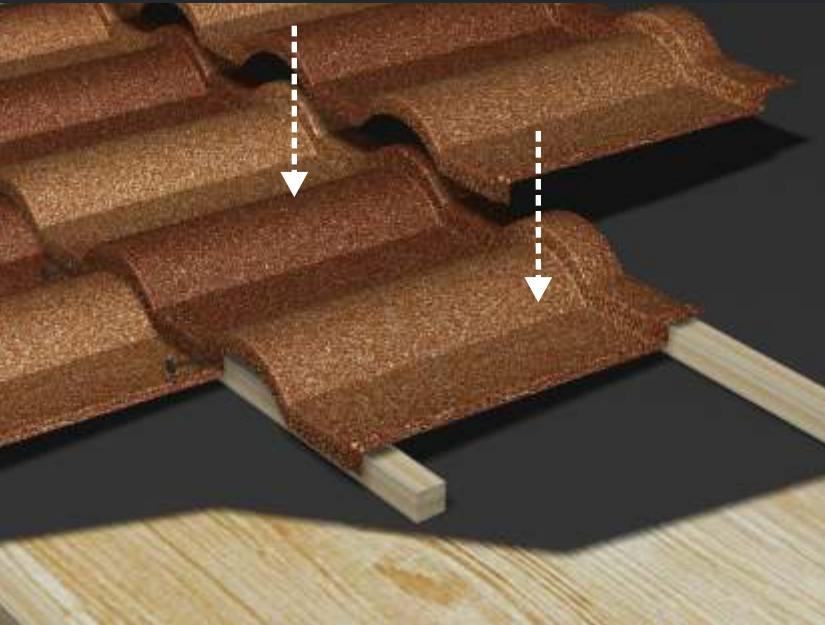

02

금속기와의 합리성과 견고함을 그대로

클레오는 이미 널리 알려진 금속기와의 특징인 가벼운 무게와 간편한 시공, 그리고 강인한 결속력을 그대로 담고 있습니다. 시공자에게는 시공의 간편함, 건축주에게는 아름다움과 강한 내구성으로 깊은 만족을 약속 드립니다.