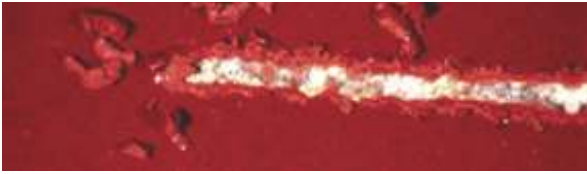

마이크로 스크래치 테스트

비교 제품