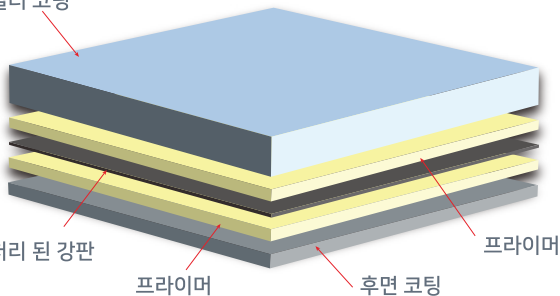

## 친환경 제품

LEED 및 Energy Star에 대한 열선반사 (SR) 표준을 충족하는 텍스처 코팅으로 건물의 시원함과 에너지 비용을 낮추는 데 도움이 됩니다.

### 웨더XL 코팅 시스템

WeatherXL은 총 건조 필름 두께 (DFT)가 0.9 ~ 1.1mil 인 이중 코팅 SMP 수지 시스템입니다.

탑 컬러 코팅

전처리 된 강판

프라이머

후면 코팅

탑 코팅 : 0.7 ~ 0.8 mils    프라이머 : 0.2 ~ 0.3 mils  
후면 코팅 : 0.2 ~ 0.3 mils